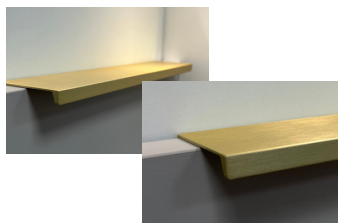

POIGNÉE SUR CHANT

code 390
forme et tarif identiques à la poigne 210

200mm
sans plus-value